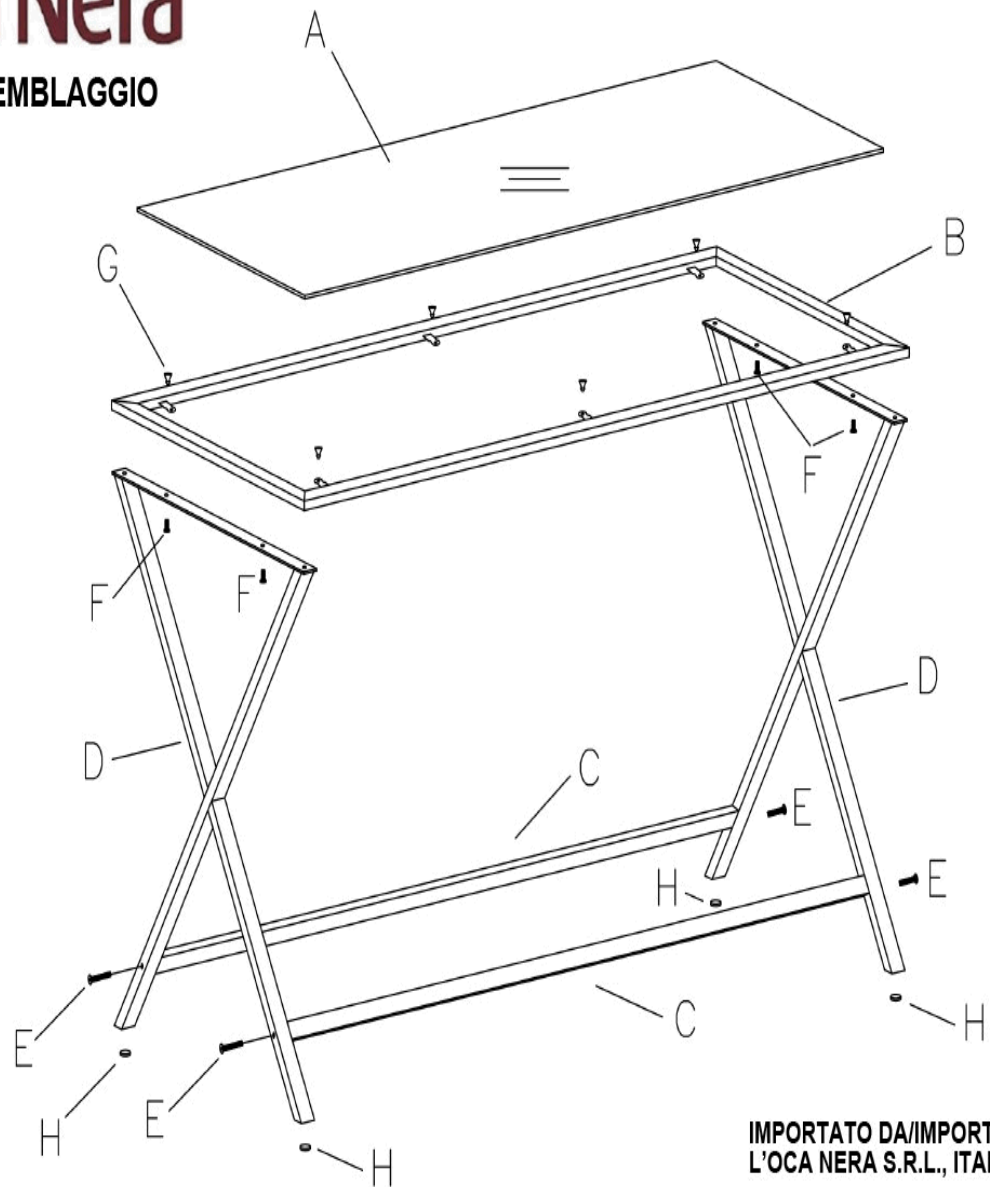

ISTRUZIONI ASSEMBLAGGIO

A	1
B	1
C	2
D	2
E	4
F	4
G	6
H	4
I	1

IMPORTATO DA/IMPORTED BY:
L'OCA NERA S.R.L., ITALY

MADE IN TAIWAN