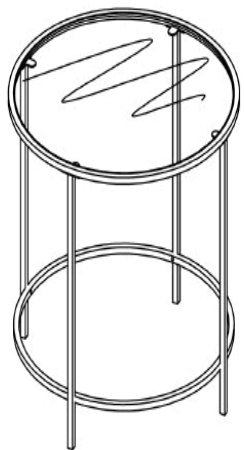

IMPORTATO DA/IMPORTED BY:
L'OCA NERA S.R.L., ITALY

NOTE: DO NOT TIGHTEN THE SCREWS BEFORE THE ASSEMBLY IS COMPLETED.
ATTENZIONE: NON SERRARE LE VITI PRIMA CHE L'ASSEMBLAGGIO SIA COMPLETATO

MADE IN TAIWAN