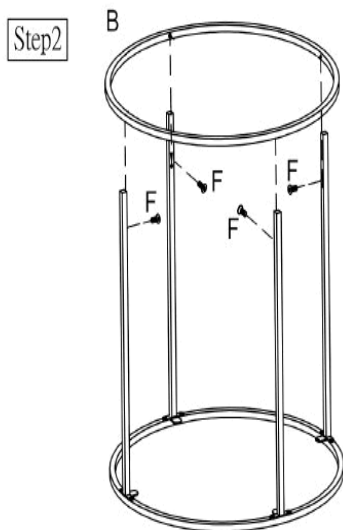

IMPORTATO DA/IMPORTED BY:
L'OCA NERA S.R.L., ITALY

NOTE: DO NOT TIGHTEN THE SCREWS BEFORE THE ASSEMBLY IS COMPLETED.
ATTENZIONE: NON SERRARE LE VITI PRIMA CHE L'ASSEMBLAGGIO SIA COMPLETATO

MADE IN TAIWAN