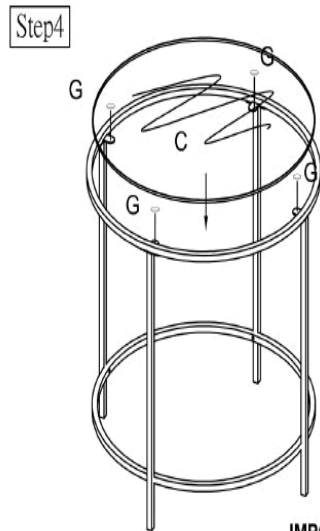

IMPORTATO DA/IMPORTED BY:
L'OCA NERA S.R.L., ITALY

NOTE: DO NOT TIGHTEN THE SCREWS BEFORE THE ASSEMBLY IS COMPLETED.
ATTENZIONE: NON SERRARE LE VITI PRIMA CHE L'ASSEMBLAGGIO SIA COMPLETATO

MADE IN TAIWAN