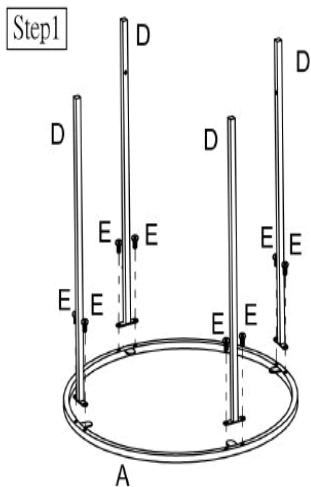

IMPORTATO DA/IMPORTED BY:
L'OCA NERA S.R.L., ITALY

NOTE: DO NOT TIGHTEN THE SCREWS BEFORE THE ASSEMBLY IS COMPLETED.
ATTENZIONE: NON SERRARE LE VITI PRIMA CHE L'ASSEMBLAGGIO SIA COMPLETATO

MADE IN TAIWAN