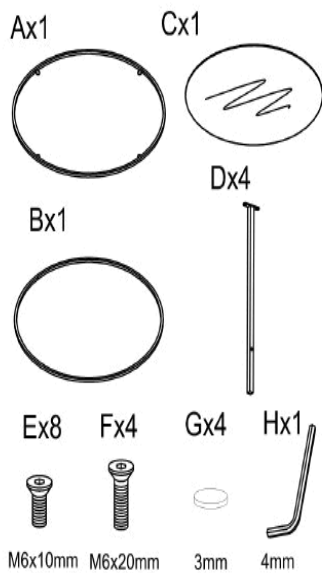

IMPORTATO DA/IMPORTED BY:
L'OCA NERA S.R.L., ITALY

NOTE: DO NOT TIGHTEN THE SCREWS BEFORE THE ASSEMBLY IS COMPLETED.
ATTENZIONE: NON SERRARE LE VITI PRIMA CHE L'ASSEMBLAGGIO SIA COMPLETATO

MADE IN TAIWAN