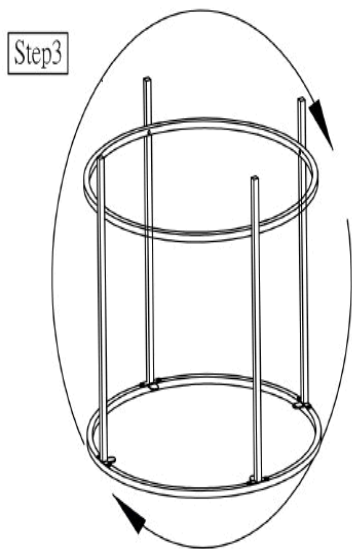

IMPORTATO DA/IMPORTED BY:
L'OCA NERA S.R.L., ITALY

NOTE: DO NOT TIGHTEN THE SCREWS BEFORE THE ASSEMBLY IS COMPLETED.
ATTENZIONE: NON SERRARE LE VITI PRIMA CHE L'ASSEMBLAGGIO SIA COMPLETATO

MADE IN TAIWAN