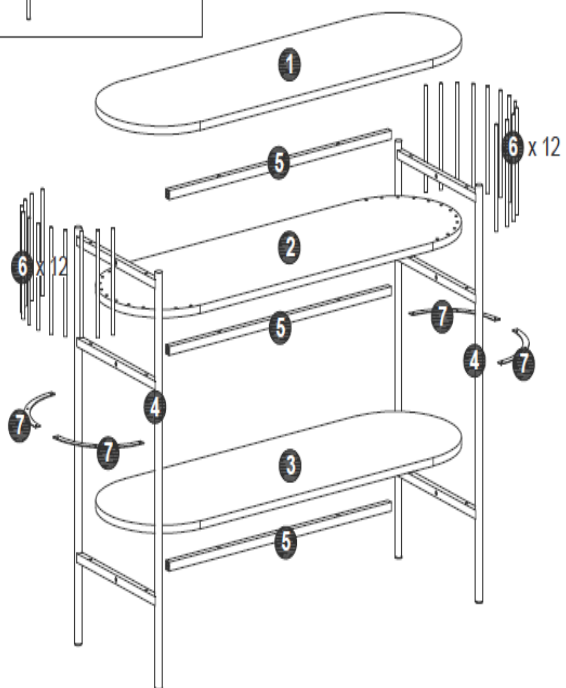

MADE IN P.R.C. - Si consiglia di fissare l'articolo alla parete per una maggiore sicurezza. L'articolo è sicuro solo se assemblato correttamente seguendo il manuale di istruzioni. Assicurarsi di fissare adeguatamente tutti i componenti. Controllare periodicamente che gli stessi siano ben stretti e se necessario serrarli nuovamente. Non utilizzare questo prodotto per sedersi o arrampicarsi. Se il prodotto si ribalta può

Made in Cina

ITEM	1J198	CONSOLE
-------------	--------------	----------------

Console with black metal structure and wooden finished tops. Ideal for a minimalist interior or studio. To be used with Urban matching bookcase for a perfect furnishing combination.

Made in Cina

Assembly Instruction

A	x 24
	
M6x25mm	

B	x 12
	
Φ4x12mm	

C	x 1
	
4mm	

1

2