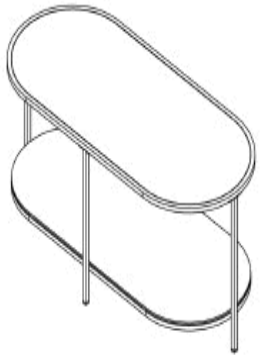

Step1

Step2

Step3

Ax1

Bx1

Cx2

IMPORTATO DA/IMPORTED BY:
L'OCA NERA S.R.L., ITALY

MADE IN TAIWAN

NOTE: DO NOT TIGHTEN THE SCREWS BEFORE THE ASSEMBLY IS COMPLETED.
ATTENZIONE: NON SERRARE LE VITI PRIMA CHE L'ASSEMBLAGGIO SIA COMPLETATO