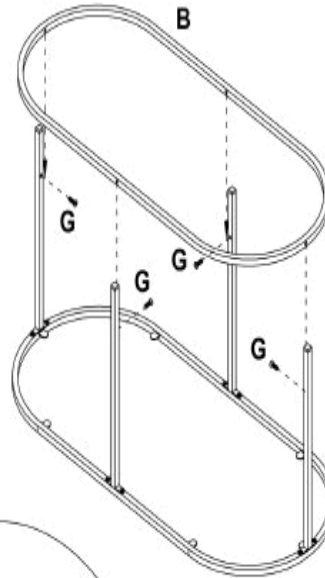

Step1

Step2

Step3

Ax1

Bx1

Cx2

IMPORTATO DA/IMPORTED BY:
L'OCA NERA S.R.L., ITALY

MADE IN TAIWAN

NOTE: DO NOT TIGHTEN THE SCREWS BEFORE THE ASSEMBLY IS COMPLETED.
ATTENZIONE: NON SERRARE LE VITI PRIMA CHE L'ASSEMBLAGGIO SIA COMPLETATO