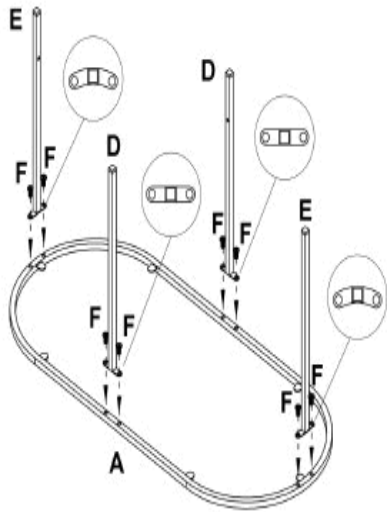

Step1

Step2